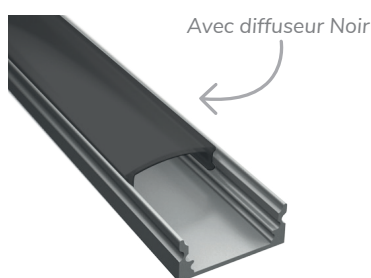

+ LE PLUS
DIFFUSEUR 60°
EN OPTION

*Nous consulter

DÉTAILS DU KIT

Références	Couleur	Détails du Kit	Dimensions	Largeurs de rubans compatibles
890021	Aluminium	Profilé finition aluminium + Diffuseur dépoli + 4 clips + 4 embouts	17.1*7.8*2000mm	≤12mm

DÉTAILS DES ARTICLES

8921ALU ▶ Profilé aluminium -2m

8921ACC ▶ 4 Clips métalliques + 2 Embouts sans trous + 2 Embouts avec trous pour 8921ALU

8921ALU25 ▶ Profilé aluminium -2.5m

8921DIFD ▶ Diffuseur dépoli 2m pour 8921ALU