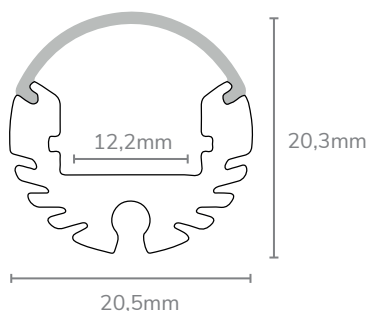

+ LE PLUS
DIFFUSEUR ARRONDI

DÉTAILS DU KIT

Références	Couleur	Détails du Kit	Dimensions	Largeurs de rubans compatibles
890027B	Aluminium	Kit profilé finition aluminium + 2 filins de 2m + Accessoires de suspension	20,5*20,3*2000mm	<12mm

DÉTAILS DES ARTICLES

- 8927BALU ▶ Profilé finition aluminium -2m
- 8927BACC ▶ 2 Embouts avec trous + 2 filins de 2m + accessoires de suspension
- 8927BDIFD ▶ Diffuseur dépoli 2m, pour 8927BALU
- 8927BEMB ▶ Embout de finition avec trous pour 8927BALU
- 8927BEMBS ▶ Embout de finition sans trous pour 8927BALU
- 8927BORI ▶ Fixation murale pour 8927BALU

▶ Rendu avec fixation murale