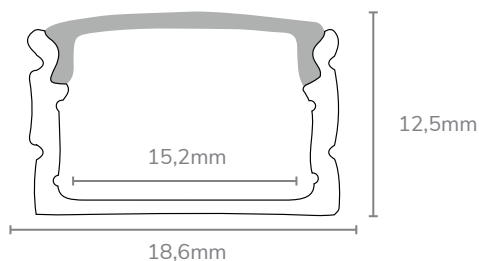

## DÉTAILS DES KIT

Références	Couleur	Détails du Kit	Dimensions	Largeurs de rubans compatibles
890033	Aluminium	Kit profilé finition aluminium + 1 diffuseur dépoli + 4 embouts + 4 clips	18,6*12,5*2000mm	≤14mm

## DÉTAILS DES ARTICLES

- 8933ALU** ▶ Profilé finition aluminium - 2m
- 8933ALU25** ▶ Profilé finition aluminium - 2,5m
- 8933ACC** ▶ 1 diffuseur dépoli + 4 embouts + 4 clips
- 8933ACC25** ▶ 1 diffuseur dépoli + 4 embouts + 4 clips - pour 8933ALU25
- 8933DIFD** ▶ Diffuseur dépoli 2m, pour 8933ALU
- 8933DIFT** ▶ Diffuseur transparent 2m, pour 8933ALU
- 8933DIFD25** ▶ Diffuseur dépoli 2,5m, pour 8933ALU25
- 8933DIFT25** ▶ Diffuseur transparent 2,5m, pour 8933ALU25
- 8933EMB** ▶ Embout de finition avec trous pour 8933ALU
- 8933EMBS** ▶ Embout de finition sans trous pour 8933ALU
- 8933CLIP** ▶ 1 Clip pour profilé pour 8933ALU
- 8933CLIP25** ▶ 1 Clip pour profilé pour 8933ALU25