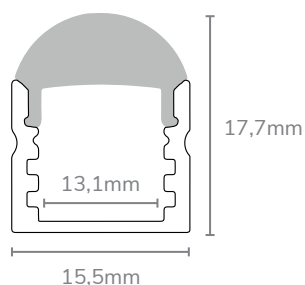

+ LE PLUS
LENTILLE AVEC FAISCEAUX RÉGLABLE
20°-45°-60°-75°-90°

DÉTAILS DU KIT

Références	Couleur	Détails du Kit	Dimensions	Largeurs de rubans compatibles
890042	Aluminium	Kit profilé finition aluminium + 1 diffuseur transparent + 4 embouts + 4 clips métalliques	15,5*17,7*2000mm	<12mm

DÉTAILS DES ARTICLES

- 8942ALU ▶ Profilé finition aluminium - 2m
- 8942ACC ▶ 1 diffuseur transparent + 4 embouts + 4 clips
- 8942DIFT ▶ Diffuseur transparent 2m, pour 8942ALU
- 8942EMB ▶ Embout de finition avec trous pour 8942ALU
- 8942EMB S ▶ Embout de finition sans trous pour 8942ALU
- 8942CLIP ▶ 1 Clip pour profilé pour 8942ALU