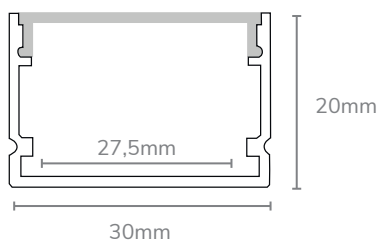

## DÉTAILS DU KIT

Références	Couleur	Détails du Kit	Dimensions	Largeurs de rubans compatibles
890048X	Aluminium	Kit profilé finition aluminium + 1 diffuseur dépoli + 4 embouts + 4 clips	30*20*2000mm	≤27mm

## DÉTAILS DES ARTICLES

- 8948XALU ▶ Profilé finition aluminium -2m
- 8948XACC ▶ 1 diffuseur dépoli + 4 embouts + 4 clips
- 8948XDIFD ▶ Diffuseur dépoli 2m, pour 8948XALU
- 8948XEMB ▶ Embout de finition avec trous pour 8948XALU
- 8948XEMBS ▶ Embout de finition sans trous pour 8948XALU
- 8948XCLIP ▶ 1 Clip pour profilé pour 8948XALU