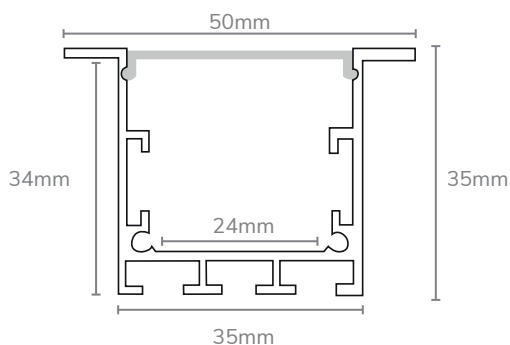

+ LE PLUS
GRANDE LARGEUR
DE RUBAN COMPATIBLE

Ressort de fixation
*À commander séparément

DÉTAILS DU KIT

Références	Couleur	Détails du Kit	Dimensions	Largeurs de rubans compatibles	Côtes d'encastrement
890081	Aluminium	Kit profilé finition aluminium + 1 diffuseur dépoli + 4 embouts + 4 clips	50*35*35*2000mm	<24mm	35*34mm

DÉTAILS DES ARTICLES

- 8981ALU ▶ Profilé finition aluminium - 2m
- 8981DIFD20 ▶ Diffuseur dépoli 2m, pour 8981ALU
- 8981DIFD30 ▶ Diffuseur dépoli 3m, pour 8981ALU
- 8981DIFD100 ▶ Diffuseur dépoli 10m, pour 8981ALU
- 8981DIFN20 ▶ Diffuseur noir 2m, pour 8981ALU
- 8981DIFN30 ▶ Diffuseur noir 3m, pour 8981ALU
- 8981DIFN100 ▶ Diffuseur noir 10m, pour 8981ALU
- 8981EMB ▶ Embout de finition avec trous pour 8981ALU
- 8981EMBS ▶ Embout de finition sans trous pour 8981ALU
- 89AC09 ▶ Ressorts
- 8981IL ▶ Angle mur/mur - mur/plafond
- 8981L ▶ Angle face
- 8981T ▶ Angle T face
- 8981X ▶ Angle X face
- 89XXPROL ▶ Entretoise 180°