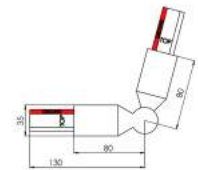

- RAITRIAC005 : CONNECTEUR AJUSTABLE NOIR
- RAITRIAC006 : CONNECTEUR AJUSTABLE BLANC

- RAITRIAC007 : CONNECTEUR T INTERIEUR DROIT NOIR
- RAITRIAC008 : CONNECTEUR T INTERIEUR DROIT BLANC
- RAITRIAC009 : CONNECTEUR T INTERIEUR GAUCHE NOIR
- RAITRIAC010 : CONNECTEUR T INTERIEUR GAUCHE BLANC

- RAITRIAC021 : CONNECTEUR T EXTERIEUR DROIT NOIR
- RAITRIAC022 : CONNECTEUR T EXTERIEUR DROIT BLANC
- RAITRIAC023 : CONNECTEUR T EXTERIEUR GAUCHE NOIR
- RAITRIAC024 : CONNECTEUR T EXTERIEUR GAUCHE BLANC