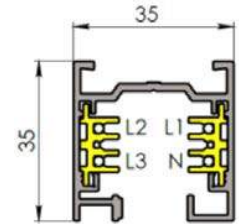

RAIL TRIPHASE

- RAITRIRA003 : RAIL 1M NOIR
- RAITRIRA004 : RAIL 1M BLANC
- RAITRIRA001 : RAIL 2M NOIR
- RAITRIRA002 : RAIL 2M BLANC
- RAITRIRA005 : RAIL 3M NOIR
- RAITRIRA006 : RAIL 3M BLANC

- RAITRIAC001 : JONCTION LINEAIRE ELECTRIQUE NOIR
- RAITRIAC002 : JONCTION LINEAIRE ELECTRIQUE BLANC

- RAITRIAC003 : CONNECTEUR L INT NOIR
- RAITRIAC004 : CONNECTEUR L INT BLANC
- RAITRIAC019 : CONNECTEUR L EXT NOIR
- RAITRIAC020 : CONNECTEUR L EXT BLANC

- RAITRIAC005 : CONNECTEUR AJUSTABLE NOIR
- RAITRIAC006 : CONNECTEUR AJUSTABLE BLANC

- RAITRIAC007 : CONNECTEUR T INTERIEUR DROIT NOIR
- RAITRIAC008 : CONNECTEUR T INTERIEUR DROIT BLANC
- RAITRIAC009 : CONNECTEUR T INTERIEUR GAUCHE NOIR
- RAITRIAC010 : CONNECTEUR T INTERIEUR GAUCHE BLANC