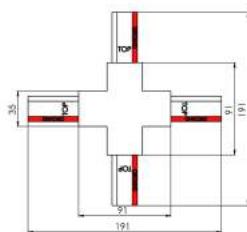

RAITRIAC011 : CONNECTEUR X NOIR
RAITRIAC012 : CONNECTEUR X BLANC