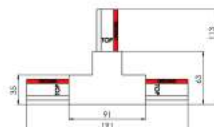

RAIL TRIPHASE

- RAITRIRA003 : RAIL 1M NOIR
- RAITRIRA004 : RAIL 1M BLANC
- RAITRIRA001 : RAIL 2M NOIR
- RAITRIRA002 : RAIL 2M BLANC
- RAITRIRA005 : RAIL 3M NOIR
- RAITRIRA006 : RAIL 3M BLANC

- RAITRIAC001 : JONCTION LINEAIRE ELECTRIQUE NOIR
- RAITRIAC002 : JONCTION LINEAIRE ELECTRIQUE BLANC

- RAITRIAC003 : CONNECTEUR L INT NOIR
- RAITRIAC004 : CONNECTEUR L INT BLANC
- RAITRIAC019 : CONNECTEUR L EXT NOIR
- RAITRIAC020 : CONNECTEUR L EXT BLANC

- RAITRIAC005 : CONNECTEUR AJUSTABLE NOIR
- RAITRIAC006 : CONNECTEUR AJUSTABLE BLANC

- RAITRIAC007 : CONNECTEUR T INTERIEUR DROIT NOIR
- RAITRIAC008 : CONNECTEUR T INTERIEUR DROIT BLANC
- RAITRIAC009 : CONNECTEUR T INTERIEUR GAUCHE NOIR
- RAITRIAC010 : CONNECTEUR T INTERIEUR GAUCHE BLANC

- RAITRIAC021 : CONNECTEUR T EXTERIEUR DROIT NOIR
- RAITRIAC022 : CONNECTEUR T EXTERIEUR DROIT BLANC
- RAITRIAC023 : CONNECTEUR T EXTERIEUR GAUCHE NOIR
- RAITRIAC024 : CONNECTEUR T EXTERIEUR GAUCHE BLANC