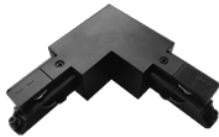

RAIL TRIPHASE

- RAITRIRA003 : RAIL 1M NOIR
- RAITRIRA004 : RAIL 1M BLANC
- RAITRIRA001 : RAIL 2M NOIR
- RAITRIRA002 : RAIL 2M BLANC
- RAITRIRA005 : RAIL 3M NOIR
- RAITRIRA006 : RAIL 3M BLANC

- RAITRIAC001 : JONCTION LINEAIRE ELECTRIQUE NOIR
- RAITRIAC002 : JONCTION LINEAIRE ELECTRIQUE BLANC

- RAITRIAC003 : CONNECTEUR L INT NOIR
- RAITRIAC004 : CONNECTEUR L INT BLANC
- RAITRIAC019 : CONNECTEUR L EXT NOIR
- RAITRIAC020 : CONNECTEUR L EXT BLANC

- RAITRIAC005 : CONNECTEUR AJUSTABLE NOIR
- RAITRIAC006 : CONNECTEUR AJUSTABLE BLANC

- RAITRIAC007 : CONNECTEUR T INTERIEUR DROIT NOIR
- RAITRIAC008 : CONNECTEUR T INTERIEUR DROIT BLANC
- RAITRIAC009 : CONNECTEUR T INTERIEUR GAUCHE NOIR
- RAITRIAC010 : CONNECTEUR T INTERIEUR GAUCHE BLANC