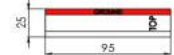

RAIL TRIPHASE

- RAITRIRA003 : RAIL 1M NOIR
- RAITRIRA004 : RAIL 1M BLANC
- RAITRIRA001 : RAIL 2M NOIR
- RAITRIRA002 : RAIL 2M BLANC
- RAITRIRA005 : RAIL 3M NOIR
- RAITRIRA006 : RAIL 3M BLANC

- RAITRIAC001 : JONCTION LINEAIRE ELECTRIQUE NOIR
- RAITRIAC002 : JONCTION LINEAIRE ELECTRIQUE BLANC

- RAITRIAC003 : CONNECTEUR L INT NOIR
- RAITRIAC004 : CONNECTEUR L INT BLANC
- RAITRIAC019 : CONNECTEUR L EXT NOIR
- RAITRIAC020 : CONNECTEUR L EXT BLANC

- RAITRIAC005 : CONNECTEUR AJUSTABLE NOIR
- RAITRIAC006 : CONNECTEUR AJUSTABLE BLANC

- RAITRIAC007 : CONNECTEUR T INTERIEUR DROIT NOIR
- RAITRIAC008 : CONNECTEUR T INTERIEUR DROIT BLANC
- RAITRIAC009 : CONNECTEUR T INTERIEUR GAUCHE NOIR
- RAITRIAC010 : CONNECTEUR T INTERIEUR GAUCHE BLANC

- RAITRIAC021 : CONNECTEUR T EXTERIEUR DROIT NOIR
- RAITRIAC022 : CONNECTEUR T EXTERIEUR DROIT BLANC
- RAITRIAC023 : CONNECTEUR T EXTERIEUR GAUCHE NOIR
- RAITRIAC024 : CONNECTEUR T EXTERIEUR GAUCHE BLANC