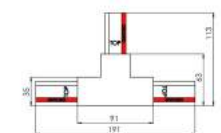

RAIL TRIPHASE

- RAITRIRA003 : RAIL 1M NOIR
- RAITRIRA004 : RAIL 1M BLANC
- RAITRIRA001 : RAIL 2M NOIR
- RAITRIRA002 : RAIL 2M BLANC
- RAITRIRA005 : RAIL 3M NOIR
- RAITRIRA006 : RAIL 3M BLANC

- RAITRIAC001 : JONCTION LINEAIRE ELECTRIQUE NOIR
- RAITRIAC002 : JONCTION LINEAIRE ELECTRIQUE BLANC

- RAITRIAC003 : CONNECTEUR L INT NOIR
- RAITRIAC004 : CONNECTEUR L INT BLANC
- RAITRIAC019 : CONNECTEUR L EXT NOIR
- RAITRIAC020 : CONNECTEUR L EXT BLANC

- RAITRIAC005 : CONNECTEUR AJUSTABLE NOIR
- RAITRIAC006 : CONNECTEUR AJUSTABLE BLANC

- RAITRIAC007 : CONNECTEUR T INTERIEUR DROIT NOIR
- RAITRIAC008 : CONNECTEUR T INTERIEUR DROIT BLANC
- RAITRIAC009 : CONNECTEUR T INTERIEUR GAUCHE NOIR
- RAITRIAC010 : CONNECTEUR T INTERIEUR GAUCHE BLANC

- RAITRIAC021 : CONNECTEUR T EXTERIEUR DROIT NOIR
- RAITRIAC022 : CONNECTEUR T EXTERIEUR DROIT BLANC
- RAITRIAC023 : CONNECTEUR T EXTERIEUR GAUCHE NOIR
- RAITRIAC024 : CONNECTEUR T EXTERIEUR GAUCHE BLANC