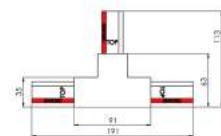

RAIL TRIPHASE

- RAITRIRA003 : RAIL 1M NOIR
- RAITRIRA004 : RAIL 1M BLANC
- RAITRIRA001 : RAIL 2M NOIR
- RAITRIRA002 : RAIL 2M BLANC
- RAITRIRA005 : RAIL 3M NOIR
- RAITRIRA006 : RAIL 3M BLANC

- RAITRIAC001 : JONCTION LINEAIRE ELECTRIQUE NOIR
- RAITRIAC002 : JONCTION LINEAIRE ELECTRIQUE BLANC

- RAITRIAC003 : CONNECTEUR L INT NOIR
- RAITRIAC004 : CONNECTEUR L INT BLANC
- RAITRIAC019 : CONNECTEUR L EXT NOIR
- RAITRIAC020 : CONNECTEUR L EXT BLANC

- RAITRIAC005 : CONNECTEUR AJUSTABLE NOIR
- RAITRIAC006 : CONNECTEUR AJUSTABLE BLANC

- RAITRIAC007 : CONNECTEUR T INTERIEUR DROIT NOIR
- RAITRIAC008 : CONNECTEUR T INTERIEUR DROIT BLANC
- RAITRIAC009 : CONNECTEUR T INTERIEUR GAUCHE NOIR
- RAITRIAC010 : CONNECTEUR T INTERIEUR GAUCHE BLANC

- RAITRIAC021 : CONNECTEUR T EXTERIEUR DROIT NOIR
- RAITRIAC022 : CONNECTEUR T EXTERIEUR DROIT BLANC
- RAITRIAC023 : CONNECTEUR T EXTERIEUR GAUCHE NOIR
- RAITRIAC024 : CONNECTEUR T EXTERIEUR GAUCHE BLANC