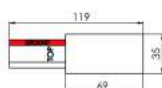

- RAITRIAC021 : CONNECTEUR T EXTERIEUR DROIT NOIR
- RAITRIAC022 : CONNECTEUR T EXTERIEUR DROIT BLANC
- RAITRIAC023 : CONNECTEUR T EXTERIEUR GAUCHE NOIR
- RAITRIAC024 : CONNECTEUR T EXTERIEUR GAUCHE BLANC

RAITRIAC011 : CONNECTEUR X NOIR
RAITRIAC012 : CONNECTEUR X BLANC

RAITRIAC013 : EMBOUT NOIR
RAITRIAC014 : EMBOUT BLANC

RAITRIAC015 : CONNECTEUR ALIMENTATION GAUCHE NOIR
RAITRIAC016 : CONNECTEUR ALIMENTATION GAUCHE BLANC
RAITRIAC017 : CONNECTEUR ALIMENTATION DROIT NOIR
RAITRIAC018 : CONNECTEUR ALIMENTATION DROIT BLANC